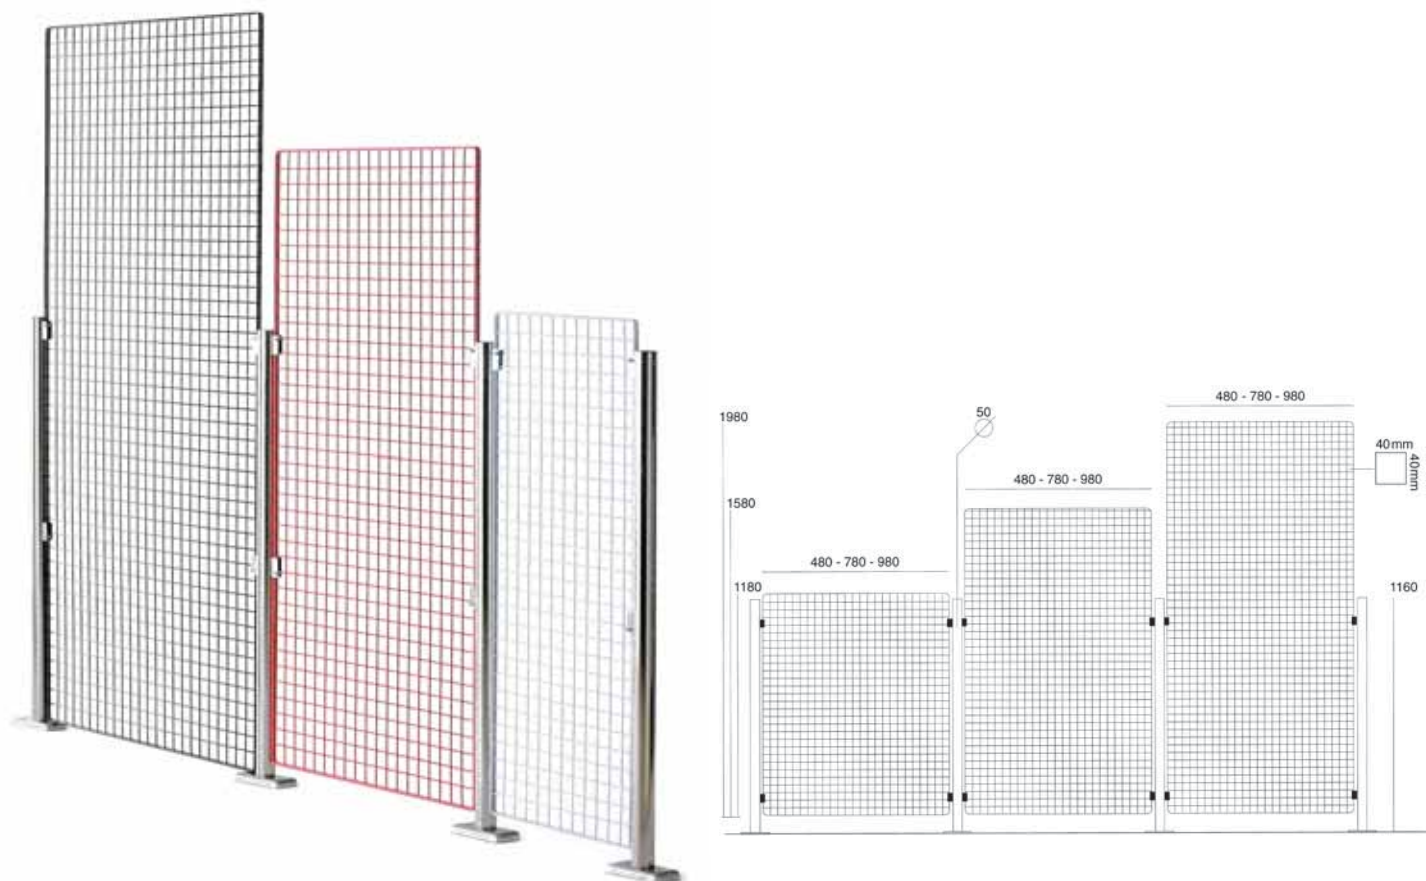

ARTICOLO ITEM ARTICLE ARTIKEL	DESCRIZIONE DESCRIPTION DESCRIPTION BESCHREIBUNG	DIMENSIONI DIMENSIONS DIMENSIONS ABMESSUNGEN	VERSIONE - VERSION - VERSION - AUSFÜHRUNG	
			CROMATO CHROMED CHROME VERCHROMT	VERNICIATO COATED VERNI LACKIERT
	griglia doppio telaio double frame grid grille double chassis Doppelrahmen Gitter	480 x 480 H	34009103/3	34009103/*
		480 x 580 H	34010103/3	34010103/*
		480 x 780 H	34011103/3	34011103/*
		480 x 980 H	34012103/3	34012103/*
		480 x 1180 H	34013103/3	34013103/*
		480 x 1580 H	34014103/3	34014103/*
		480 x 1980 H	34015103/3	34015103/*
	griglia doppio telaio double frame grid grille double chassis Doppelrahmen Gitter	780 x 780 H	34022103/3	34022103/*
		780 x 980 H	34023103/3	34023103/*
		780 x 1180 H	34024103/3	34024103/*
		780 x 1580 H	34025103/3	34025103/*
		780 x 1980 H	34026103/3	34026103/*
	griglia doppio telaio double frame grid grille double chassis Doppelrahmen Gitter	980 x 980 H	34027103/3	34027103/*
		980 x 1180 H	34028103/3	34028103/*
		980 x 1580 H	34029103/3	34029103/*
		980 x 1980 H	34030103/3	34030103/*

TUTTE LE MISURE SONO ESPRESSE IN mm / ALL MEASUREMENTS IN mm / TOUTES MESURES EN mm / ALLE MAßE IN mm