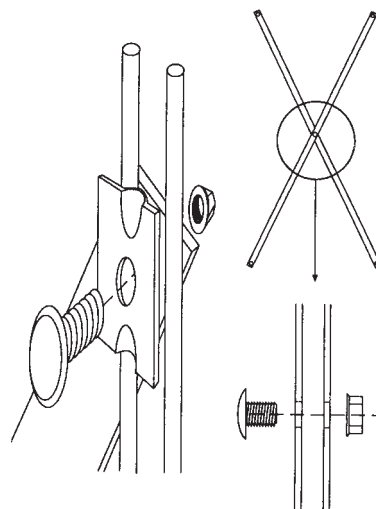

TUTTE LE MISURE SONO ESPRESSE IN mm / ALL MEASUREMENTS IN mm / TOUTES MESURES EN mm / ALLE MÄßE IN mm

ARTICOLO ITEM ARTICLE ARTIKEL	DESCRIZIONE DESCRIPTION DESCRIPTION BESCHREIBUNG	DIMENSIONI DIMENSIONS DIMENSIONS ABMESSUNGEN	VERSIONE - VERSION - VERSION - AUSFÜHRUNG		
			CROMATO CHROMED CHROME VERCHROMT	ZINCATO GALVANIZED ZINGUE VERZINKT	VERNICIATO COATED VERNI LACKIERT
	aggancio formazione angolo angle support accrochage à angle Winkelkupplung	L = 300	29000130/3	29000130/2	29000130/*
		L = 400	29000140/3	29000140/2	29000140/*
		L = 500	29000150/3	29000150/2	29000150/*
		L = 600	29000160/3	29000160/2	29000160/*
	schienale con accessori di fissaggio backboard with fixing accessories dossier avec accessoires de montage Rückseitig Panel mit Einbauteile	1050 x 250 H	29105725/3	29105725/2	29105725/*
		1050 x 940 H	29105794/3	29105794/2	29105794/*
	divisorio partition séparateur Trenngitter	180 / 100 x 300 H	29018330/3	29018330/1	29018330/*
		180 / 100 x 400 H	29018340/3	29018340/1	29018340/*
		180 / 100 x 500 H	29018350/3	29018350/1	29018350/*
		180 / 100 x 600 H	29018360/3	29018360/1	29018360/*
	frontale frontal element élément frontal Vordereteil	1020 x 100 H	29010400/3	29010400/1	29010400/*
		1020 x 180 H	29018400/3	29018400/1	29018400/*
	appendiabito - coat-hanger accroche vêtements - Kleiderständer	1020 mm	29102800	/	/